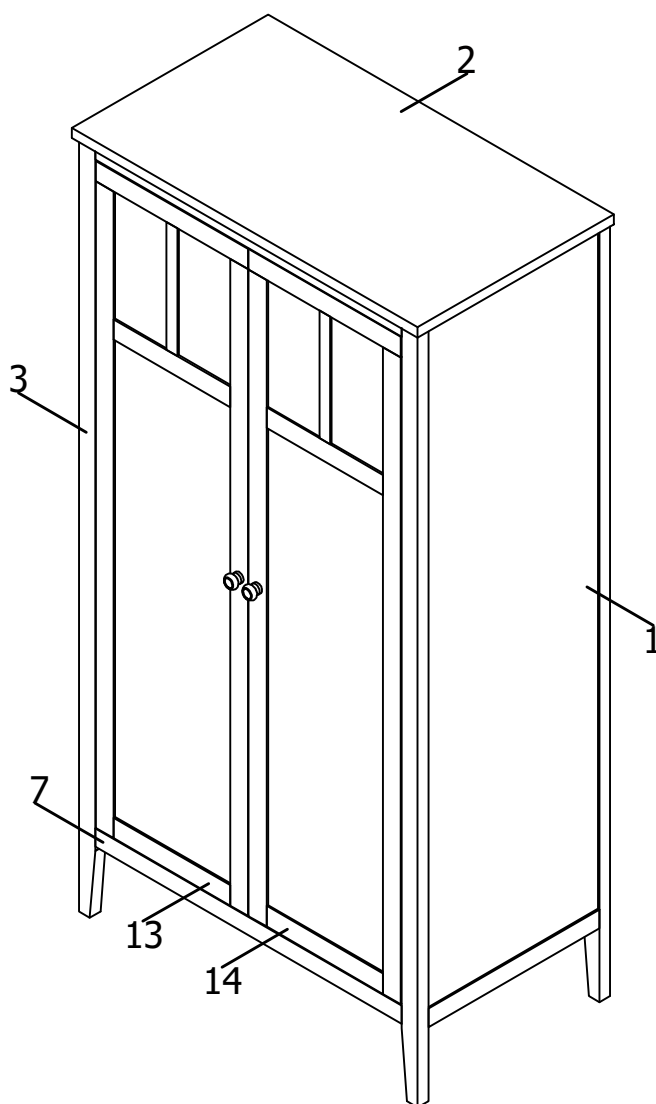

ASSEMBLY INSTRUCTION
MONTAGE HANDLEIDING
MONTAGE ANLEITUNG
NOTICE DE MONTAGE
MANUAL DE MONTAJE

UK
NL
D
F
ESP

MODEL
TYPE
COLOUR
ART.CODE

:VIEVE
:2D WARDROBE
:DUNE
:116194.35

Distributor:

BOPITA
Energieweg 1
6662 NS Elst
The Netherlands

A		N	
	26X	Ø6X60	1X
B		O	
	26X	3X60	1X
C		P	
	Ø8X30	26X	1X
D		Q	
	M6X40	4X	4X
E			
	2X	SW4	1X
F			
	8X		
G			
	6X		
H			
	6X		
I			
	6.3x13	12X	
J			
	3.5X16	17X	
K			
	2,5X16	34X	
L			
	2X		
M			
	M4X25	2X	

30

31

L = 60 mm

D = 6 mm

32

33

34

35