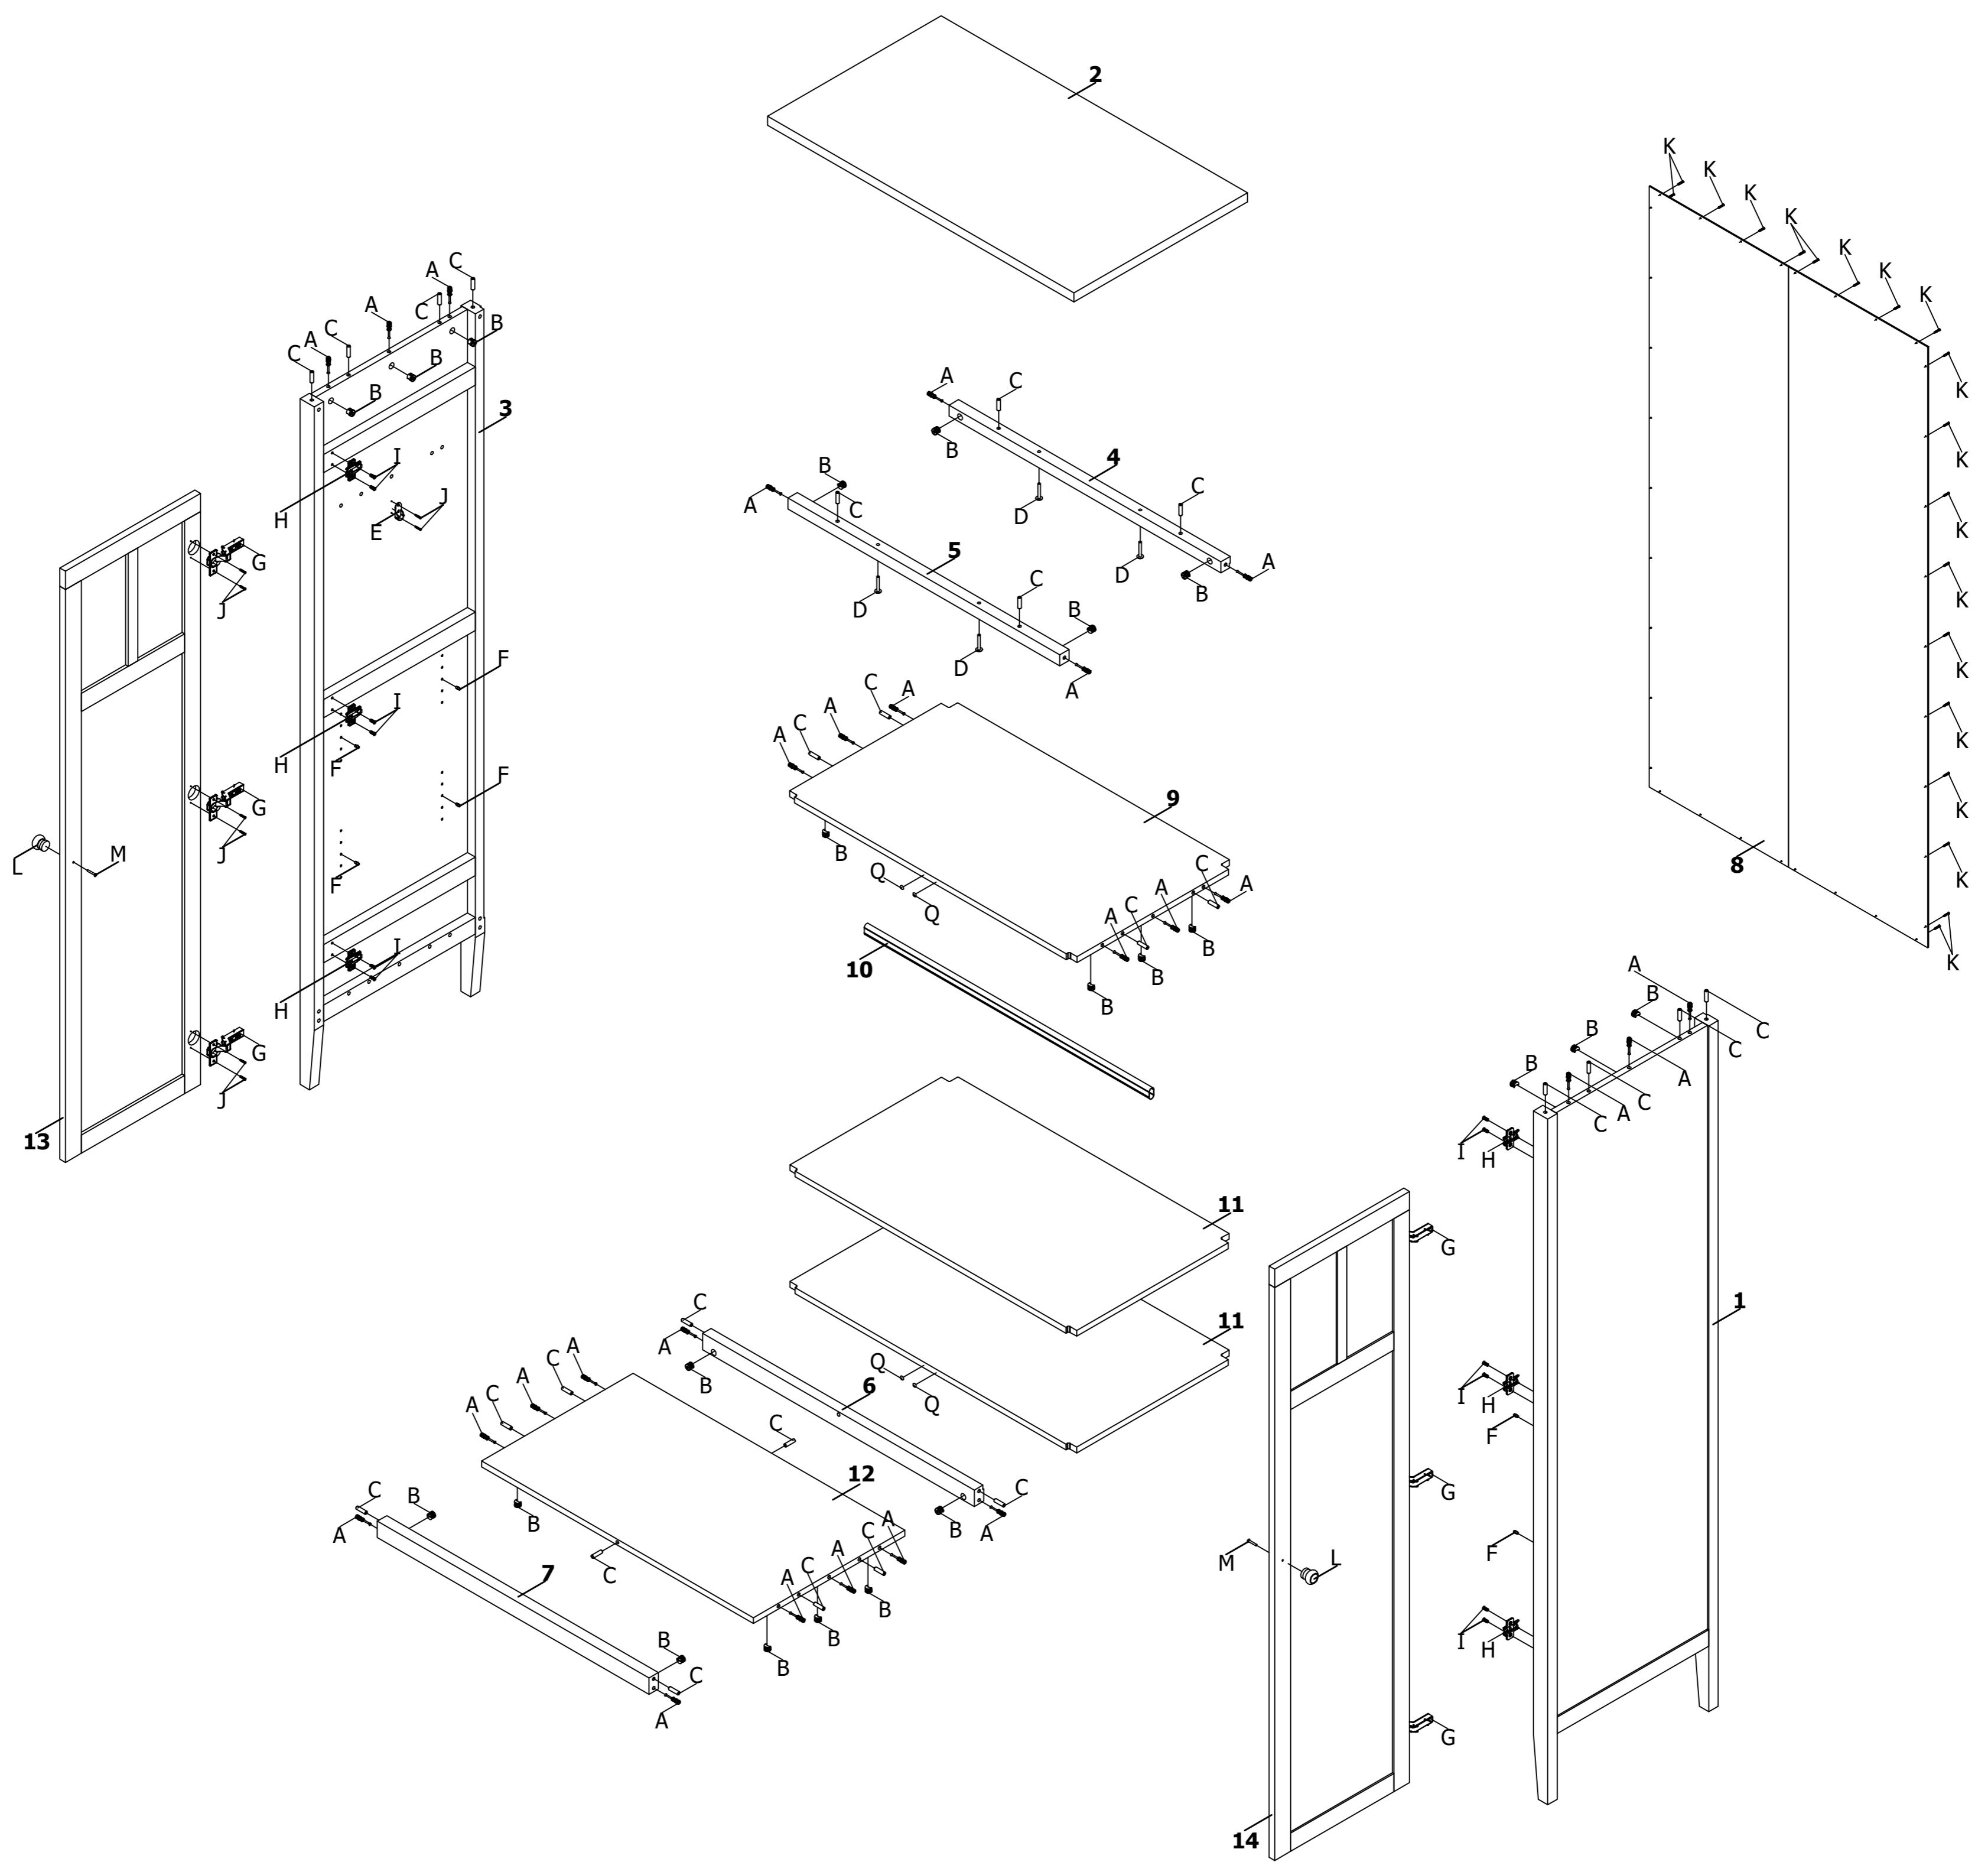

ASSEMBLY INSTRUCTION
MONTAGE HANDLEIDING
MONTAGE ANLEITUNG
NOTICE DE MONTAGE
MANUAL DE MONTAJE

UK
NL
D
F
ESP

MODEL
TYPE
COLOUR
ART.CODE

:VIEVE
:2D WARDROBE
:DUNE
:116194.35

Distributor:

BOPITA
Energieweg 1
6662 NS Elst
The Netherlands

A		N	
	26X	Ø6X60	1X
B		O	
	26X	3X60	1X
C		P	
	Ø8X30	26X	1X
D		Q	
	M6X40	4X	4X
E			
	2X	SW4	1X
F			
	8X		
G			
	6X		
H			
	6X		
I			
	6.3x13	12X	
J			
	3.5X16	17X	
K			
	2,5X16	34X	
L			
	2X		
M			
	M4X25	2X	

17

18

19

20

21

22

23

24

30

31

L = 60 mm

D = 6 mm

32

33

34

35